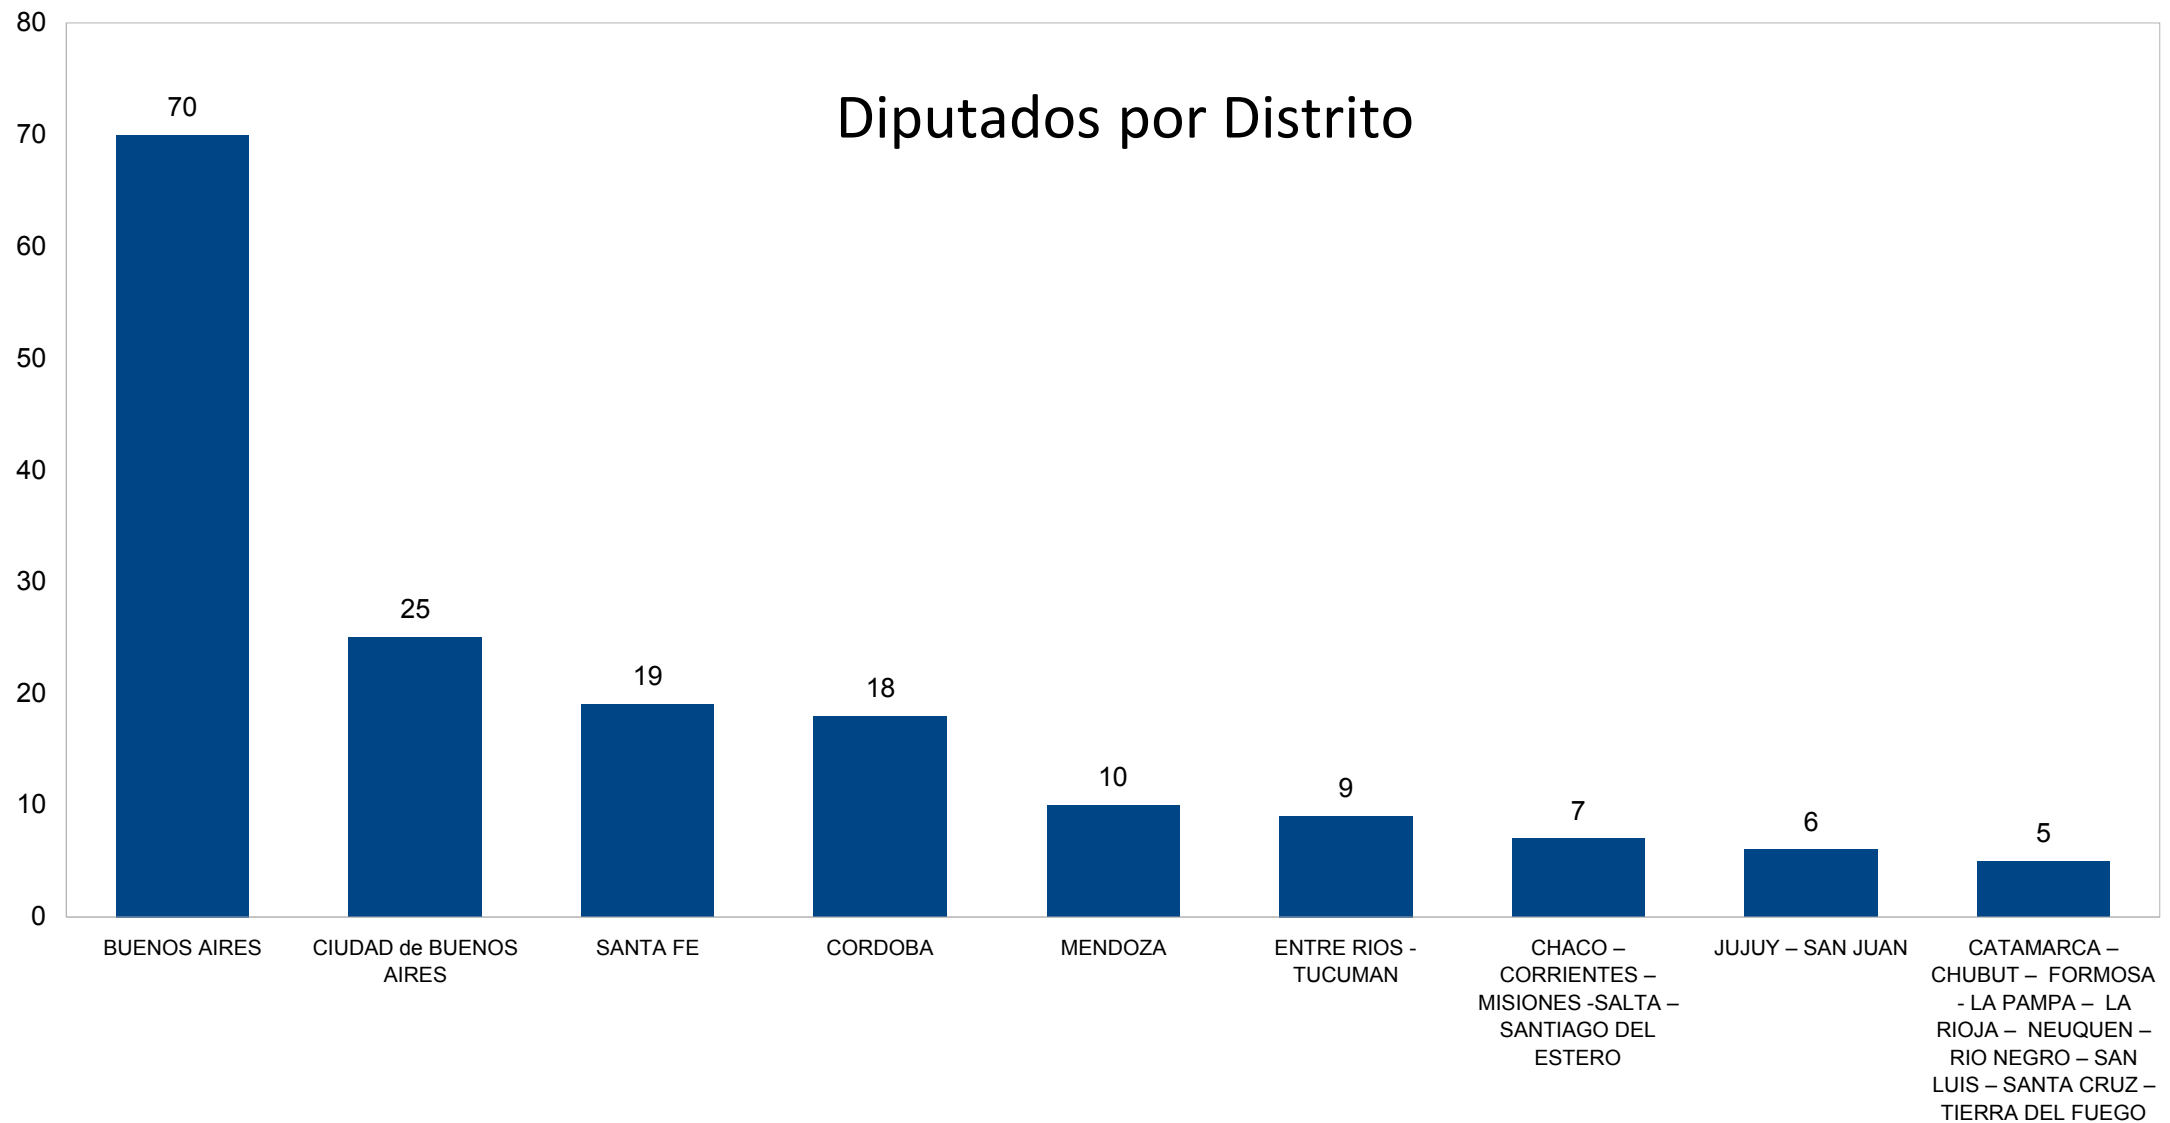

H. Cámara de Diputados de la Nación
Secretaría Parlamentaria
Dirección de Información Parlamentaria

H. Cámara de Diputados de la Nación

Diputados por Distrito - Finalización de mandato el 9/12/2011 -

DISTRITO	Total composición al 1/3/2011 (*)	Finalización mandato el 9/12/2011
BUENOS AIRES	70	35
CATAMARCA	5	2
CHACO	7	3
CHUBUT	5	3
CIUDAD de BUENOS AIRES	25	12
CORDOBA	18	9
CORRIENTES	7	4
ENTRE RIOS	9	4
FORMOSA	5	3
JUJUY	6	3
LA PAMPA	5	2
LA RIOJA	5	3
MENDOZA	10	5
MISIONES	7	4
NEUQUEN	5	2
RIO NEGRO	5	3
SALTA	7	4
SAN JUAN	6	3
SAN LUIS	5	2
SANTA CRUZ	5	2
SANTA FE	19	10
SANTIAGO DEL ESTERO	7	4
TIERRA DEL FUEGO	5	3
TUCUMAN	9	5
Total	257	130

(*) Incluye mandatos 2007/2011 y 2009/2013

Diputados por Distrito

H. Cámara de Diputados de la Nación
Secretaría Parlamentaria
Dirección de Información Parlamentaria

Composición por Bloque

BLOQUE PARLAMENTARIO	Total composición al 1/3/2011 (*)	Finalización mandato el 9/12/2011
COALICION CIVICA	19	12
CONSENSO FEDERAL	1	1
CORDOBA FEDERAL	2	0
CORRIENTE DE PENSAMIENTO FEDERAL	2	1
DE LA CONCERTACION	2	2
DEMOCRATA DE MENDOZA	1	0
DEMOCRATA PROGRESISTA	1	0
DIALOGO POR BUENOS AIRES	1	1
FRENTE CIVICO - CORDOBA	3	0
FRENTE CIVICO POR SANTIAGO	7	4
FRENTE CIVICO Y SOCIAL DE CATAMARCA	1	1
FRENTE DE TODOS	1	1
FRENTE PARA LA VICTORIA - PJ	87	51
FRENTE PERONISTA FEDERAL	1	0
GEN	5	3
LIBRES DEL SUR	2	2
MOVIMIENTO POPULAR NEUQUINO	3	1
MOVIMIENTO PROYECTO SUR	5	1
NUCLEO UNIDAD PERONISTA	3	3
NUEVO ENCUENTRO POPULAR Y SOLIDARIO	5	3
PARTIDO DE LA CONCERTACION - FORJA	1	1
PARTIDO FEDERAL FUEGUINO	1	0
PARTIDO JUSTICIALISTA LA PAMPA	2	0
PARTIDO LIBERAL DE CORRIENTES	1	1
PARTIDO SOCIALISTA	6	5
PERONISMO FEDERAL	28	8
PERONISMO JUJEÑO	1	1
PERONISTA	4	3
PRO	11	3
RENOVADOR DE SALTA	1	1
SALTA SOMOS TODOS	1	0
SI POR LA UNIDAD POPULAR	3	2
SOCIAL PATAGONICO	1	1
UCR	43	16
VALORES PARA MI PAIS	1	1
Totales	257	130